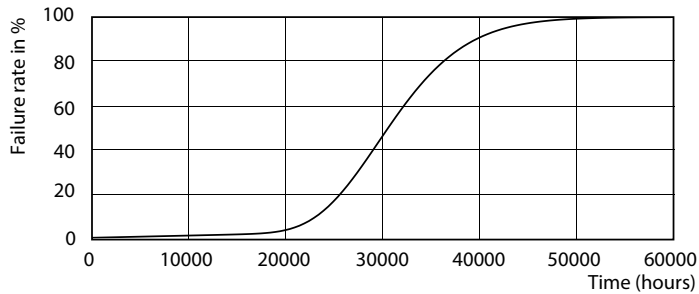

LEDtube 1500mm 20W G13 840 2200lm

CorePro LEDtube EM/Mains

Fotometrie

LEDtube 1500mm 20W G13 840 2200lm

Durata

LEDtube 1500mm 20W G13 840 2200lm

LEDtube 1500mm 20W G13 840 2200lm