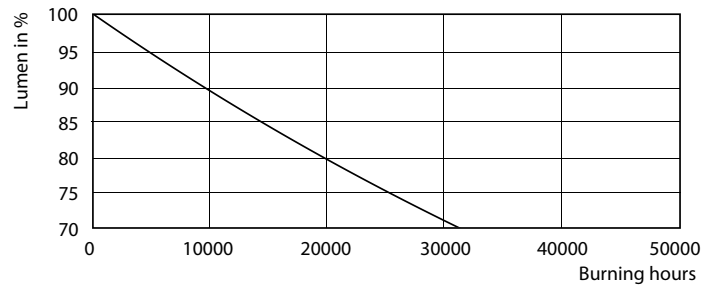

Dati del prodotto

Informazioni generali	
Attacco	G13 [Medium Bi-Pin Fluorescent]
Conformità a RoHS EU	Si
Durata di vita nominale (Nom)	30000 h
Ciclo di commutazione on/off	20.0000 X
Dati tecnici di illuminazione	
Codice colore	840 [CCT di 4000 K]
Flusso luminoso (Nom)	800 lm
Temperatura di colore correlata (Nom)	4000 K
Uniformità del colore	<6
Indice di resa dei colori (Nom)	80
LLMF a fine durata vita nominale (Nom)	70 %
Funzionamento e parte elettrica	
Frequenza di ingresso	Da 50 a 60 Hz
Power (Rated) (Nom)	8 W
Tempo di avvio (Nom)	0,5 s
Tempo di riscaldamento al 60% luce (Nom)	0.5 s
Fattore di potenza (Nom)	0.9
Tensione (Nom)	220-240 V
Temperatura	
Temp. ambiente (Max)	45 °C
Temp. ambiente (Min)	-20 °C
Temp. di stoccaggio (Max)	65 °C
Temp. di stoccaggio (Min)	-40 °C
Temp. massima involucro (Nom)	40 °C
Controlli e regolazione del flusso	
Regolabile	No
Meccanica e corpo	
Materiale della lampadina	Glass
Lunghezza prodotto	600 mm
Approvazione e applicazione	
Classe di efficienza energetica (ELL)	A+
Prodotto per il risparmio energetico	Yes
Marchi di approvazione	Marchio CE RoHS compliance KEMA Keur certificate

LEDtube 1500mm 20W G13 840 2200lm

CorePro LEDtube EM/Mains

Fotometrie

LEDtube 1500mm 20W G13 840 2200lm

Durata

LEDtube 1500mm 20W G13 840 2200lm

LEDtube 1500mm 20W G13 840 2200lm