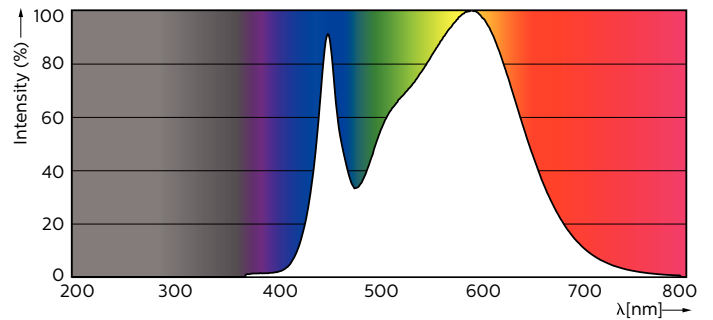

Dati del prodotto

Informazioni generali	
Attacco	G13 [Medium Bi-Pin Fluorescent]
Conformità a RoHS EU	Si
Durata di vita nominale (Nom)	30000 h
Ciclo di commutazione on/off	20.0000 X
Dati tecnici di illuminazione	
Codice colore	840 [CCT di 4000 K]
Flusso luminoso (Nom)	800 lm
Temperatura di colore correlata (Nom)	4000 K
Uniformità del colore	<6
Indice di resa dei colori (Nom)	80
LLMF a fine durata vita nominale (Nom)	70 %
Funzionamento e parte elettrica	
Frequenza di ingresso	Da 50 a 60 Hz
Power (Rated) (Nom)	8 W
Tempo di avvio (Nom)	0,5 s
Tempo di riscaldamento al 60% luce (Nom)	0.5 s
Fattore di potenza (Nom)	0.9
Tensione (Nom)	220-240 V
Temperatura	
Temp. ambiente (Max)	45 °C
Temp. ambiente (Min)	-20 °C
Temp. di stoccaggio (Max)	65 °C
Temp. di stoccaggio (Min)	-40 °C
Temp. massima involucro (Nom)	40 °C
Controlli e regolazione del flusso	
Regolabile	No
Meccanica e corpo	
Materiale della lampadina	Glass
Lunghezza prodotto	600 mm
Approvazione e applicazione	
Classe di efficienza energetica (ELL)	A+
Prodotto per il risparmio energetico	Yes
Marchi di approvazione	Marchio CE RoHS compliance KEMA Keur certificate

A3

Product	D1	D2	A1	A2	A3
CorePro LEDtube 600mm 8W840	25,7 mm	28 mm	588,5 mm	595,5 mm	602,5 mm

TLED 2ft 8-18W 800lm 4000K G13 Ess-Corep

Fotometrie

General Uniform Lighting
Page 10

LEDtube 600mm 8W G13 840 800lm