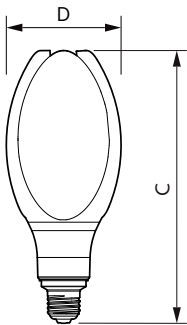

Dati del prodotto

Informazioni generali		Indice di resa dei colori (Nom)	
Attacco	E27 [E27]		80
Conformità a RoHS EU	Sì	LLMF a fine durata vita nominale (Nom)	70 %
Durata di vita nominale (Nom)	25000 h	Funzionamento e parte elettrica	
Ciclo di commutazione on/off	50.000 X	Frequenza di ingresso	Da 50 a 60 Hz
Tipo tecnico	27-80W	Power (Rated) (Nom)	27 W
Dati tecnici di illuminazione		Corrente lampada (Nom)	120 mA
Codice colore	830 [CCT di 3.000 K]	Wattaggio equivalente	80 W
Flusso luminoso (Nom)	3000 lm	Tempo di avvio (Nom)	0,3 s
Designazione colore	Bianco (WH)	Tempo di riscaldamento al 60% luce (Nom)	0,3 s
Temperatura di colore correlata (Nom)	3000 K	Fattore di potenza (Nom)	0,98
Efficienza luminosa (specificata) (Nom)	111,00 lm/W	Tensione (Nom)	220-240 V
Uniformità del colore	<6		

Codice prodotto completo	871869959438100
Nome prodotto ordine	TrueForce Core LED PT 30-27W E27 830 FR
EAN/UPC - Prodotto	8718699594381
Codice d'ordine	59438100
Codice Locale	COREHPL80830
Numeratore - Quantità per confezione	1
Numeratore - Confezioni per scatola esterna	4
N. materiale (12NC)	929001925302
Peso netto (Pezzo)	0,280 kg

Disegno tecnico

TForce LED HPL ND 2.7klm E27 830 FR

Product	D	C
TrueForce Core LED PT 30-27W E27 830 FR	96 mm	228 mm

Fotometrie

LED TForce Core PT 30-27W E27 others frosted 830 ND

LED TForce Core PT 30-27W E27 others frosted 830 ND