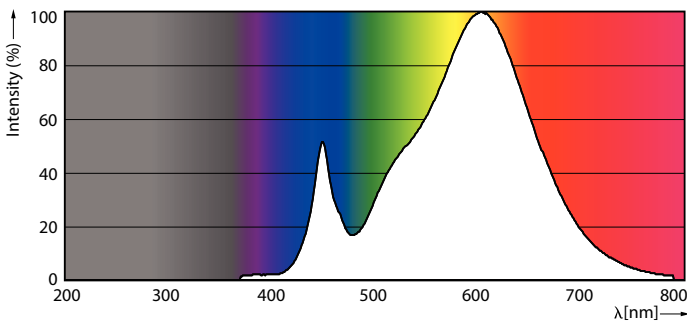

Fotometrie

LED TForce Core PT 30-27W E27 others frosted 830 ND

LED TForce Core PT 30-27W E27 others frosted 830 ND