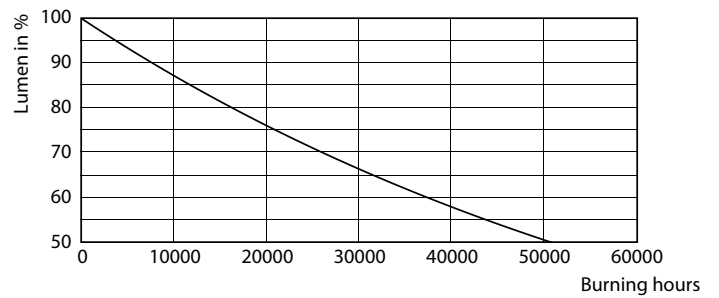

Dati del prodotto

Informazioni generali		Indice di resa dei colori (Nom)	
Attacco	E27 [E27]		80
Conformità a RoHS EU	Sì	LLMF a fine durata vita nominale (Nom)	70 %
Durata di vita nominale (Nom)	25000 h	Funzionamento e parte elettrica	
Ciclo di commutazione on/off	50.000 X	Frequenza di ingresso	Da 50 a 60 Hz
Tipo tecnico	27-80W	Power (Rated) (Nom)	27 W
Dati tecnici di illuminazione		Corrente lampada (Nom)	120 mA
Codice colore	830 [CCT di 3.000 K]	Wattaggio equivalente	80 W
Flusso luminoso (Nom)	3000 lm	Tempo di avvio (Nom)	0,3 s
Designazione colore	Bianco (WH)	Tempo di riscaldamento al 60% luce (Nom)	0,3 s
Temperatura di colore correlata (Nom)	3000 K	Fattore di potenza (Nom)	0,98
Efficienza luminosa (specificata) (Nom)	111,00 lm/W	Tensione (Nom)	220-240 V
Uniformità del colore	<6		

Meccanica e corpo

Finitura lampadina	Smerigliata
--------------------	-------------

Approvazione e applicazione

Classe di efficienza energetica (ELL)	A+
Consumo energetico kWh/1000 h	27 kWh

Dati del prodotto

TrueForce Core LED Public (Urbanistica/Strada- HPL/SON)

Fotometrie

LED TForce Core PT 30-27W E27 others frosted 830 ND

Durata

LED TForce Core PT 30-27W E27 others frosted 830 ND

LED TForce Core PT 30-27W E27 others frosted 830 ND