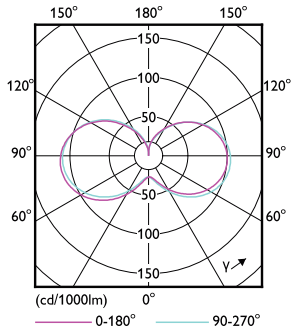

TrueForce Core LED Public (Urbanistica/Strada- HPL/SON)

Fotometrie

LED TForce Core PT 30-27W E27 others frosted 830 ND