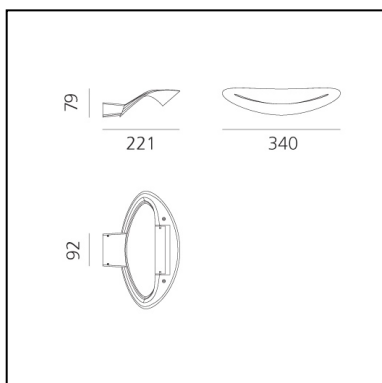

# Mesmeri - Bianco

Eric Solè

IP20     Dimmerabile: 

## LUMINAIRE

- Watt : **230W**
- Tensione di alimentazione: **220V-240V**
- Flusso luminoso emesso: **3859lm**
- CCT: **2900K**
- Efficiency: **76%**
- Efficacy: **16.78lm/W**
- CRI: **100**

**CODICE PRODOTTO: 0916010A**

## CARATTERISTICHE

- Codice articolo: **0916010A**
- Colore: **Bianco**
- Installazione: **Parete**
- Materiale: **Alluminio**
- Serie: **Design Collection**
- Ambiente di utilizzo: **Interni**
- Area di utilizzo: **Hospitality, null, Residential**
- Emissione: **Indiretta**
- design by: **Eric Solè**

## DIMENSIONI

- Lunghezza: **cm 34**
- Larghezza: **cm 22.1**
- Altezza: **cm 7.9**
- Larghezza base: **cm 8.2**