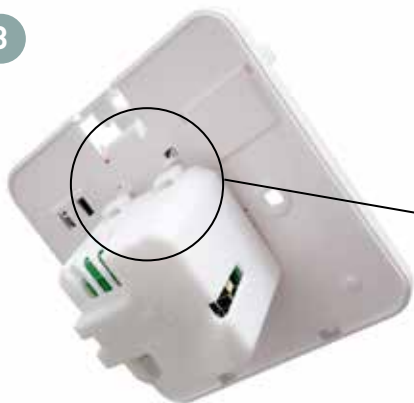

3

4

5

6

+	-
Red	Black

1	4	2
Violet	Grey	Orange

7