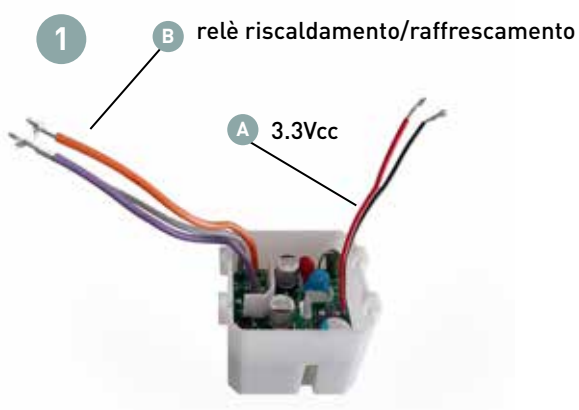

### 230VCA/3.3VCC PER SERIE C800

- Permette di alimentare a rete i dispositivi serie C800 senza l'utilizzo delle batterie
- Installazione all'interno delle scatole portafrutto delle più comuni serie civili

## INSTALLAZIONE

- Prodotto non adatto per il montaggio a parete, ma solo per il montaggio su scatola incasso tonda o 503

3

4

5

6

+	-
Red	Black

1	4	2
Violet	Grey	Orange