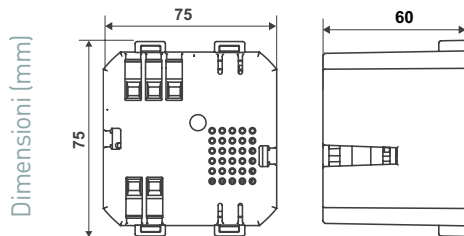

### 230VCA/3.3VCC PER SERIE C800

- Permette di alimentare a rete i dispositivi serie C800 senza l'utilizzo delle batterie
- Installazione all'interno delle scatole portafrutto delle più comuni serie civili