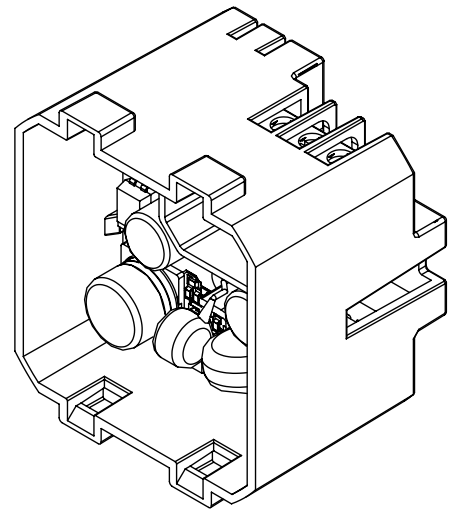

### 230VCA/3.3VCC PER SERIE C800

- Permette di alimentare a rete i dispositivi serie C800 senza l'utilizzo delle batterie
- Installazione all'interno delle scatole portafrutto delle più comuni serie civili