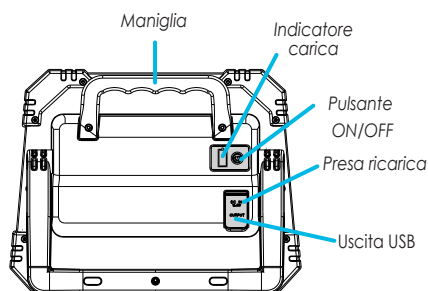

CBL07

LAMPADA A LED

Dati tecnici

Potenza nominale	27 W (96 x SMD)
Flusso luminoso	3000 lm (100%) 1500 lm (50%)
Autonomia illuminazione	3 h (100%) 6 h (50%)
Temperatura colore	5700 K
Temperatura di esercizio	- 10°C ~ + 40°C
Classe di protezione	III
Resistenza agli urti	IK 08
Grado di protezione	IP 65
Tempo di ricarica	~ 5.5 h
Batteria ricaricabile	Li-poly 14.8 V ; 4000 mAh
Ingresso lampada	16.8 V ~ 1 A
Uscita OUTPUT (USB)	5 V ~ 1 A
Peso	1400 g
Dimensioni (A x B x C)	277 x 213 x 86 mm

Descrizione

- La luce diffusa emessa dal faro CBL07 consente l'illuminazione di grandi ambienti.
- Leggero, pratico e robusto è la soluzione versatile per avere un punto luce rapido da installare.
- La funzione power bank permette la ricarica di piccoli dispositivi tramite l'uscita USB, utile per casi di emergenza. Fornito con caricabatterie.