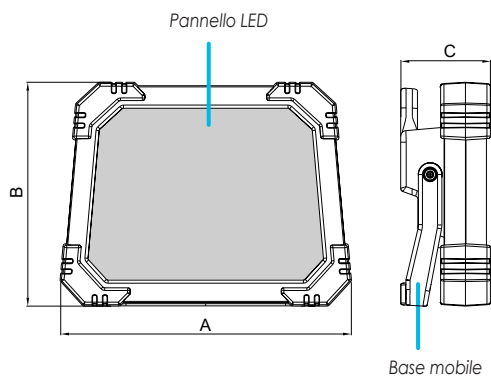

CBL07

LAMPADA A LED

Dati tecnici

Potenza nominale	27 W (96 x SMD)
Flusso luminoso	3000 lm (100%) 1500 lm (50%)
Autonomia illuminazione	3 h (100%) 6 h (50%)
Temperatura colore	5700 K
Temperatura di esercizio	- 10°C ~ + 40°C
Classe di protezione	III
Resistenza agli urti	IK 08
Grado di protezione	IP 65
Tempo di ricarica	~ 5.5 h
Batteria ricaricabile	Li-poly 14.8 V ; 4000 mAh
Ingresso lampada	16.8 V ~ 1 A
Uscita OUTPUT (USB)	5 V ~ 1 A
Peso	1400 g
Dimensioni (A x B x C)	277 x 213 x 86 mm

Descrizione

- La luce diffusa emessa dal faro CBL07 consente l'illuminazione di grandi ambienti.
- Leggero, pratico e robusto è la soluzione versatile per avere un punto luce rapido da installare.
- La funzione power bank permette la ricarica di piccoli dispositivi tramite l'uscita USB, utile per casi di emergenza. Fornito con caricabatterie.