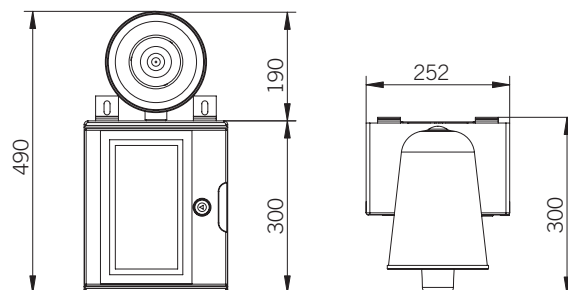

Certificazioni / Certifications

NUMERO CPR / CPR NUMBER / NUMERO CPR

4S-AA 1328-CPR-0473

4S-AA PCS 1328-CPR-0474

TELECOMANDO

In dotazione nell'imballo per il sistema tradizionale

REMOTE CONTROL

Supplied with product (traditional system)

TELECOMMANDE

Fournie avec le système traditionnel