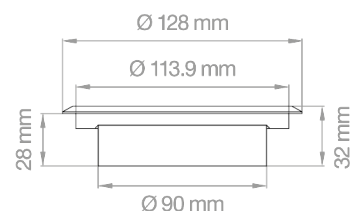

CARRABILE 6W

Faretto LED 6W - 12V carrabile G
Carriageable 6W - 12V LED ground light G

Materiale / Material:

- Alluminio e acciaio Inox #304
Aluminium and #304 stainless steel

Incluso / Included:

- Cassaforma ø120mm H75mm
Formwork ø120mm H75mm

Consigli per l'utilizzo / Advice for use::

- Potenza di picco all'accensione di 8W
Peak output power 8W
- Tensione costante: utilizzare converter 12V (da pag.254)
Constant voltage: use 12V converter (from pag.254)

Codice Code	Potenza Power	Tensione Voltage	Lumen (real)	Kelvin	CRI	Fascio Beam Angle	IP	Finitura Finish	Lunghezza cavo Cable length	PKG
CARR/6W/BC	6W	12V DC	400 Lm	3000K	>80Ra	30°	IP 68	acciaio / steel	150 cm	1/20
CARR/6W/BN	6W	12V DC	425 Lm	4000K	>80Ra	30°	IP 68	acciaio / steel	150 cm	1/20
CARR/6W/BF	6W	12V DC	450 Lm	6400K	>80Ra	30°	IP 68	acciaio / steel	150 cm	2/20

Accessori compatibili / Compatible accessories:

Codice Code	Descrizione Description	Dimensioni Dimensions
CASSCARR/6W	Cassaforma per faro carrabile 6W / Formwork for carriageable 6W ground light	ø120mm H75mm