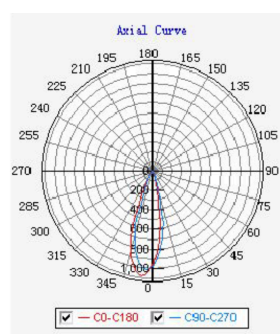

CARRABILE 6W

Faretto LED 6W - 12V carrabile G
Carriageable 6W - 12V LED ground light G

Materiale / Material:

- Alluminio e acciaio Inox #304
Aluminium and #304 stainless steel

Incluso / Included:

- Cassaforma ø120mm H75mm
Formwork ø120mm H75mm

Consigli per l'utilizzo / Advice for use::

- Potenza di picco all'accensione di 8W
Peak output power 8W
- Tensione costante: utilizzare converter 12V (da pag.254)
Constant voltage: use 12V converter (from pag.254)

Codice Code	Potenza Power	Tensione Voltage	Lumen (real)	Kelvin	CRI	Fascio Beam Angle	IP	Finitura Finish	Lunghezza cavo Cable length	PKG
CARR/6W/BC	6W	12V DC	400 Lm	3000K	>80Ra	30°	IP 68	acciaio / steel	150 cm	1/20
CARR/6W/BN	6W	12V DC	425 Lm	4000K	>80Ra	30°	IP 68	acciaio / steel	150 cm	1/20
CARR/6W/BF	6W	12V DC	450 Lm	6400K	>80Ra	30°	IP 68	acciaio / steel	150 cm	2/20