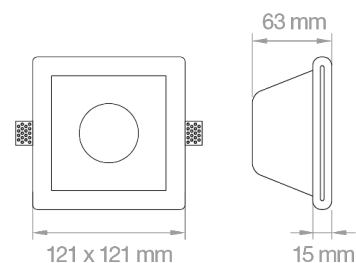

## FARETTO IN GESSO H 63 mm CON VETRO

Faretto da incasso in gesso con vetro temperato H 63 mm, da integrare nel cartongesso per dare omogeneità tra soffitto e corpo illuminante. Staffe regolabili per spessori da 9 a 21 mm.

Recessed plaster downlight with tempered glass H 63 mm, to be integrated into the plasterboard to give homogeneity between the ceiling and the luminaire body. Adjustable brackets for thicknesses from 9 to 21 mm.

**Incluso / Included:**

- Portalampe GU10  
Lampholder GU10

**Non incluso / Not included:**

- Lampada  
Lamp

Codice Code	Potenza Power	Tensione Voltage	IP	Finitura Finish	Attacco Socket	Diametro lampada Lamp diameter	PKG
DIKCG/60/V	MAX 50W	230V	IP 20	Bianco / White	GU10	ø50 mm	1/10