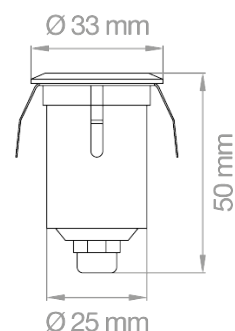

FLOOR LED 3W

Mini faretto da incasso 60° 3W - 700mA IP64 G
Mini recessed downlight 60° 3W - 700mA IP64 G

Materiale / Material:

- Alluminio
Aluminum

Non incluso / Not included:

- Cassaforma ø32 h60mm
Formwork ø32 h60mm

Codice Code	Potenza Power	Lumen (real)	Kelvin	CRI	Fascio Beam Angle	IP	Finitura Finish	Lunghezza cavo Cable length	Ampere (mA) Ampere (mA)	PKG
FLOORLED3W/BC	3W	200 Lm	3000K	>80Ra	60°	IP 64	silver / silver	150 cm + JST	700mA	10/100
FLOORLED3W/BN	3W	210 Lm	4000K	>80Ra	60°	IP 64	silver / silver	150 cm + JST	700mA	10/100
FLOORLED3W/BF	3W	220 Lm	6400K	>80Ra	60°	IP 64	silver / silver	150 cm + JST	700mA	10/100
FLOORLED3W/BL	3W	160 Lm	-	-	60°	IP 64	silver / silver	150 cm + JST	700mA	10/100

Accessori compatibili / Compatible accessories:

Codice Code	Descrizione Description	Potenza Power	IP	Faretti Collegabili Downlights connectable	INPUT INPUT	L.CAVO IN L.CABLE IN	OUTPUT OUTPUT	L.CAVO OUT L.CABLE OUT	PKG
CASSFLOOR/1-3W	Cassaforma optional ø32mm H60mm / Optional formwork ø32mm H60mm	-	-	-	-	-	-	-	1/1

CASSFLOOR/1-3W Cassaforma optional ø32mm H60mm / Optional formwork ø32mm H60mm

Questo prodotto contiene una sorgente luminosa di classe di efficienza energetica G / This product contains a light source of energy efficiency class G