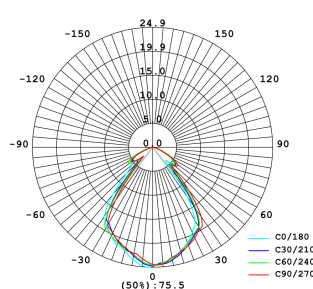

FLOOR LED 3W

Mini faretto da incasso 60° 3W - 700mA IP64 G
Mini recessed downlight 60° 3W - 700mA IP64 G

Materiale / Material:

- Alluminio
Aluminum

Non incluso / Not included:

- Cassaforma ø32 h60mm
Formwork ø32 h60mm

Consigli per l'utilizzo / Advice for use::

- Corrente costante: utilizzare con art. "KITLED/700" pag.258
Constant current: use with item "KITLED/700" pag.258

Note tecniche / Note tecniche:

- Distanza massima dal driver: 5MT
Max distance from driver: 5MT

Codice Code	Potenza Power	Lumen (real)	Kelvin	CRI	Fascio Beam Angle	IP	Finitura Finish	Lunghezza cavo Cable length	Ampere (mA) Ampere (mA)	PKG
FLOORLED3W/BC	3W	200 Lm	3000K	>80Ra	60°	IP 64	silver / silver	150 cm + JST	700mA	10/100
FLOORLED3W/BN	3W	210 Lm	4000K	>80Ra	60°	IP 64	silver / silver	150 cm + JST	700mA	10/100
FLOORLED3W/BF	3W	220 Lm	6400K	>80Ra	60°	IP 64	silver / silver	150 cm + JST	700mA	10/100
FLOORLED3W/BL	3W	160 Lm	-	-	60°	IP 64	silver / silver	150 cm + JST	700mA	10/100