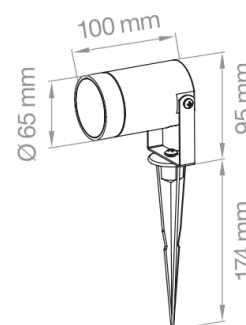

PROIETTORE DA GIARDINO GU10

Proiettore da giardino orientabile con attacco GU10
Adjustable projectore GU10 garden spotlight

Materiale / Material:

- Lega alluminio
Aluminium alloy

Incluso / Included:

- Picchetto di fissaggio
Fixing picket

Non incluso / Not included:

- Lampada
Lamp

Consigli per l'utilizzo / Advice for use::

- Consigliato utilizzo lampada alta dissipazione idonea per apparecchi stagni
Recommended use high dissipation lamp suitable for sealed equipment
- (Lampo cod.DIKLED5WR230 pag.228)
Lampada utilizzabile max H 65mm
(Lampo cod.DIKLED5WR230 pag.228)
Usable lamp max height 65 mm

Codice Code	Tensione Voltage	IP	Finitura Finish	Attacco Socket	Lunghezza cavo Cable length	PKG
GARDENGU10NE	230V	IP 65	nero / black	GU10	100 cm	1/20

Sicurezza / Safety:

L'installazione e la manutenzione devono essere eseguite solo da personale qualificato / Installation and maintenance must only be carry out by qualified personnel
Togliere sempre la tensione prima di eseguire l'installazione o la manutenzione / Always switch off main power before installing or maintenance
Non smontare o manomettere il prodotto per evitare shock elettrici / Do not disassemble or tamper the product to avoid electrical shocks