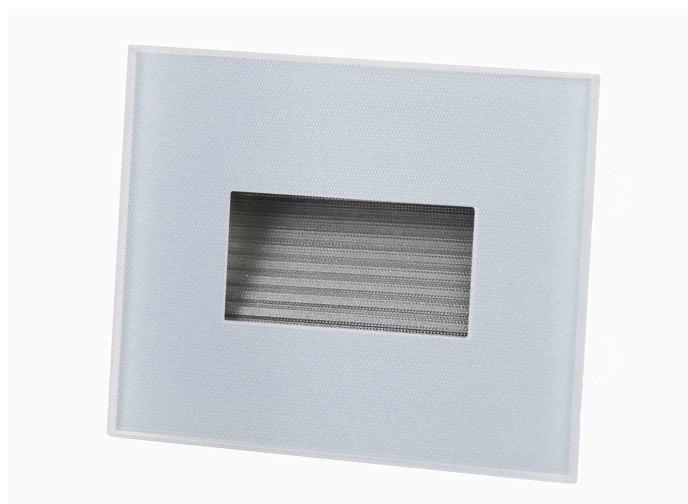

SEGNAPASSO 5W IN VETRO TRICOLOR ASIMMETRICO

Per scatole standard 503 Segnapasso LED rettangolare da incasso 5W - 230V in vetro, asimmetrico, dimmerabile, sistema tricolor. Grazie allo switch integrato è possibile commutare il colore del LED scegliendo tra 3000K, 4000K o 6000K G

For standard box 503 5W - 230V rectangular recessed LED steplight in glass, asymmetric, dimmable, tricolor system. Thanks to the integrated switch, you can change the colour of the LED choosing by 3000K, 4000K or 6000K G

Materiale / Material:

- Alluminio e vetro temperato
Aluminium and tempered glass

Incluso / Included:

- Molle per montaggio in cassaforma 503
Springs for 503 formwork mounting
- Molle per montaggio in cartongesso
Springs for drywall mounting

Non incluso / Not included:

- Cassaforma 503
Formwork 503

Code Codice	Power Potenza	Voltage Tensione	Lumen (real)	Kelvin	LED	CRI	Beam Angle Fascio	IP	Finish Finitura	PKG
SPLED5030VMC	5W	220 - 240V	206 Lm	3000K-4000K-6000K	SMD	>80Ra	38°	IP 66	Bianco / White	1/50