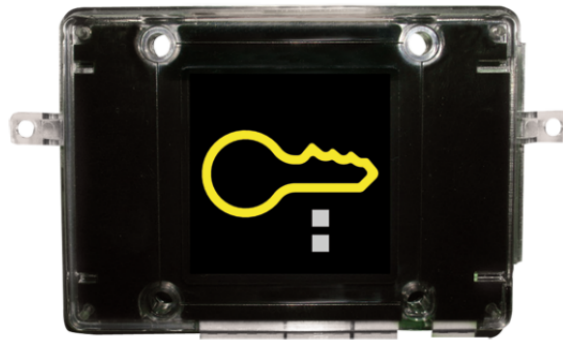

**SK9000I****UNITA' PER CONTROLLO ACCESSI SIMPLEKEY BASIC**

Modulo di controllo indipendente + lettore Mifare(R) integrato. Cassa ermetica in PVC. Capacità: 1500 unità. Programmazione mediante singola scheda maestra. Il sistema si avvia quando si passa la prima scheda davanti all'unità non ancora utilizzata. Chiusura relè temporizzata: da 1 a 60 secondi, 5 secondi di default. Per annullare una chiave utilizzare il software SK9093. Alimentatore 12-24 VAC/VDC.

**SK9000I****UNITA' PER CONTROLLO ACCESSI SIMPLEKEY BASIC****ACCESSORI****SK9015 ADATTATORE SIMPLEKEY CON ALIMENTATORE 1210**

Adattatore Simplekey da utilizzare per il collegamento dei lettori art. SK9000I e SK9001I sui posti esterni con alimentatore art. 1210.

**3179S MODULO PER LETTORE SIMPLEKEY SERIE VANDALCOM**

Modulo realizzato con doppia piastra in acciaio inox 316 da 2.5 mm predisposto per l'alloggiamento delle unita Simplekey SK9000I-SK9001I-SK9030I. Compatibile con i lettori GS3 con montaggio a pannello di Comelit PAC. Dimensioni: 106x106x9 mm

**3349M MODULO PREDISPOSTO PER LETTORE SIMPLEKEY SERIE IKALL**

Modulo predisposto per il montaggio del lettore Simplekey Art. SK9000I. Finitura acciaio inox. Dimensioni 112x89,5x22 mm.

**3349W/A MODULO PREDISPOSTO PER LETTORE SIMPLEKEY SERIE IKALL - WHITE**