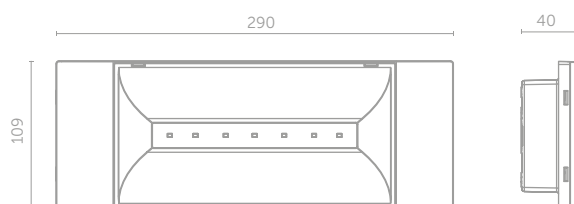

DIMENSIONS [mm]

SELF-CONTAINED CONFIGURATION

STANDARD	CODE	POWER	MODULE	AUTONOMY [h]		MODE		OPTIONS		COLOR
				1	3	SE	SA	PT	X	
STANDARD	WND	1W	C	1	3	SE	SA	PT	X	WT
		2W	C	1	3	SE	SA	PT	X	WT
		3W	C	1	3	SE	SA	PT	X	WT