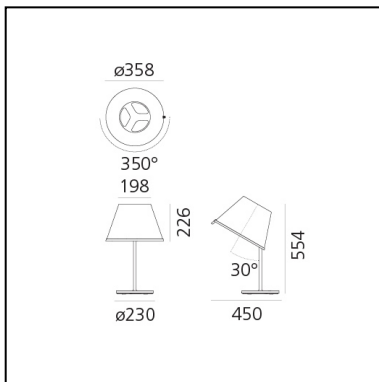

Choose Tavolo - Pergamena/Cromo

Matteo Thun & Partners

IP20   EAC  

LUMINAIRE

- Watt : **57W**
- Tensione di alimentazione: **220V-240V**
- Flusso luminoso emesso: **1291lm**

Note

Il diffusore si inclina di 30° e ruota sul proprio asse di 350°.

DESCRIZIONE

Il diffusore, che con matericità e texture caratterizza questa famiglia di lampade, può essere inclinato di 30° e ruotato sul suo asse per orientare la luce per la lettura.

CARATTERISTICHE

- Codice Prodotto: **1128120A**
- Colore: **Pergamena/Cromo**
- Installazione: **Tavolo**
- Materiale: **Policarbonato, carta pergamena, acciaio, zama**
- Serie: **Design Collection**
- Ambiente di utilizzo: **Interni**
- Area di utilizzo: **Hospitality**
- Emissione: **Diretta Concentrante**
- design by: **Matteo Thun & Partners**

DIMENSIONI

- Altezza: **554 mm**
- Diametro: **358 mm**
- Diametro base: **230 mm**
- Estensione massima in larghezza: **450 mm**
- Inclinazione: **300 mm**
- Rotazione: **3500 mm°**
- Resistenza all'impatto: **N/D**
- Prova del filo incandescente: **750°**