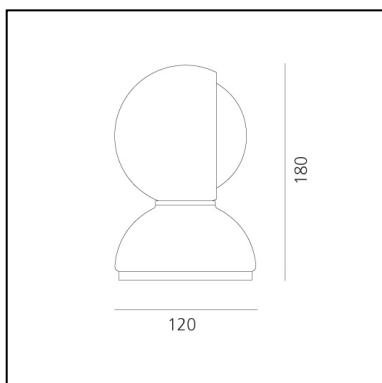

LUMINAIRE

- Watt : **5W**
- Tensione di alimentazione: **220V-240V**
- Flusso luminoso emesso: **170lm**

DESCRIZIONE

Eclisse, disegnata da Vico Magistretti nel 1965, ha vinto il Compasso d'Oro nel 1967 ed è diventata la rappresentante del design italiano nel mondo. Eclisse è un equilibrio all'avanguardia tra forma e funzione, design e utilità. La base del concetto sta nella sua funzionalità di regolazione dell'intensità della luce attraverso il suo paralume interno rotante che "eclissa" la sorgente luminosa. Infatti, con un involucro esterno fisso e un involucro interno mobile, la lampada può fornire luce diretta o diffusa.

Lampada da tavolo, può anche essere montata a parete. Corpo in metallo verniciato disponibile nei colori bianco, rosso, arancione o giallo e in versione PVD, realizzate con un innovativo e sostenibile processo di deposizione sottovuoto di metallo ("sputtering"), disponibile in nero, ottone, rame o mirror.

Dal punto di vista del rispetto ambientale questa nuova finitura è una delle tecnologie di rivestimento più pulite: impiega solo metalli non dannosi per la salute e azzerava completamente tutte le emissioni ed in particolare quelle nell'atmosfera di acido solforico e cianuri, normalmente prodotte dai processi galvanici.

La fase successiva di verniciatura protettiva trasparente, volta ad assicurare una lunga durata alla qualità estetica della finitura, impiega una vernice solida con al massimo il 5% di solventi (rispetto ad un tradizionale 75%). Gli scarti generati dal processo sono limitatissimi.

Eclisse fa parte della collezione permanente dei più importanti Musei del design, tra cui il MoMa di New York e il Triennale Design Museum di Milano.

CARATTERISTICHE

- Codice Prodotto: **0028030A**
- Colore: **Rosso**
- Installazione: **PareteTavolo**
- Materiale: **acciaio, tecnopolimero**
- Serie: **Design Collection, Modern Classic**
- Ambiente di utilizzo: **Interni**
- Area di utilizzo: **Residential**
- Emissione: **Diffusa E Diretta**
- design by: **Vico Magistretti**

DIMENSIONI

- Altezza: **180 mm**
- Diametro: **120 mm**
- Diametro base: **120 mm**
- Resistenza all'impatto: **N/D**
- Prova del filo incandescente: **850°**

SORGENTI NON FORNITE