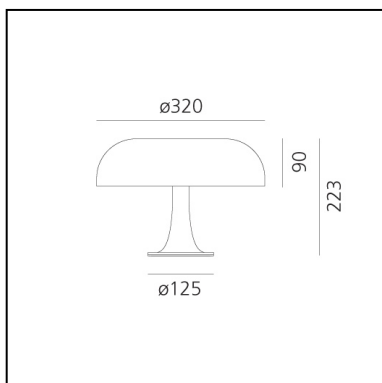

Nessino Arancione

Giancarlo Mattioli
Gruppo Architetti Urbanisti
Città Nuova

IP20   **EAC**  **CE** 

LUMINAIRE

- Watt : **20W**
- Tensione di alimentazione: **220V-240V**

DESCRIZIONE

Nessino è un'icona del design italiano degli anni 60, un decennio di conquista della modernità in cui il design ridisegna il paesaggio domestico attraverso le prime applicazioni delle materie plastiche. Innovativa e democratica, la sua forma espressiva ispirata alla natura interpreta e sfida la tecnologia produttiva industriale.

CARATTERISTICHE

- Codice Prodotto: **0039070A**
- Colore: **Arancione**
- Installazione: **Tavolo**
- Materiale: **Corpo e diffusore in tecnopolimero**
- Serie: **Design Collection**
- Ambiente di utilizzo: **Interni**
- Emissione: **Diffusa E Diretta, diretta**
- design by: **Giancarlo Mattioli, Gruppo Architetti Urbanisti Città Nuova**

DIMENSIONI

- Altezza: **223 mm**
- Diametro: **320 mm**
- Diametro base: **125 mm**
- Resistenza all'impatto: **N/D**
- Prova del filo incandescente: **850°C**

SORGENTI NON FORNITE

- Categoria: **LED RETROFIT**
- Numero: **4**
- Watt: **2W**
- Attacco: **E14**