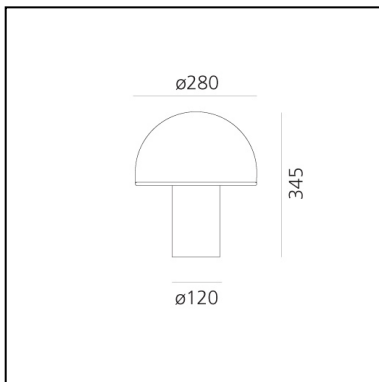

Onfale Medio

Luciano Vistosi

IP20   EAC 

LUMINAIRE

- Watt : **10W**
- Tensione di alimentazione: **220V-240V**
- Flusso luminoso emesso: **635lm**
- Efficiency: **68%**
- Efficacy: **63.47lm/W**
- CRI: **80**

DESCRIZIONE

Corpo e diffusore in vetro soffiato opalino; bordo del diffusore in cristallo trasparente riportato a caldo.

CARATTERISTICHE

- Codice Prodotto: **A006500**
- Colore: **Bianco**
- Installazione: **Tavolo**
- Materiale: **vetro soffiato**
- Serie: **Design Collection**
- Ambiente di utilizzo: **Interni**
- Area di utilizzo: **Tutti i progetti**
- Emissione: **Diffusa**
- design by: **Luciano Vistosi**

DIMENSIONI

- Altezza: **345 mm**
- Diametro: **280 mm**
- Diametro base: **120 mm**

SORGENTI NON FORNITE

- Categoria: **LED RETROFIT**
- Numero: **1**
- Watt: **6W**
- Attacco: **E14**
- Categoria: **LED RETROFIT**
- Numero: **1**
- Watt: **2W**
- Attacco: **E14**