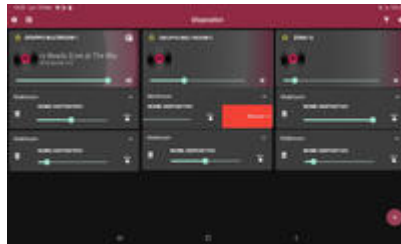

VIVALDI

Vivaldi srl

Via E. Fermi, 8 Z.I. EST - 30020 Noventa di Piave (Venezia) ITALIA
Tel. +39 0421 307825 - info@vivaldigroup.it - www.vivaldigroup.it
P.IVA e C.F. 02880360272